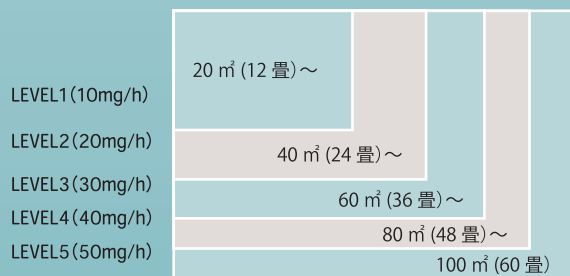

オゾン発生レベルを5段階切替

広さに応じてオゾンの量を最適に設定します。

業務用 室内専用オゾン発生装置

AIR FINO

エアフィーノ VS-50S

217,800円(税込) 本体価格198,000円

人体に安全な低濃度オゾンガスで新型コロナウイルスを不活性化できる事実を世界で初めて発見されました！