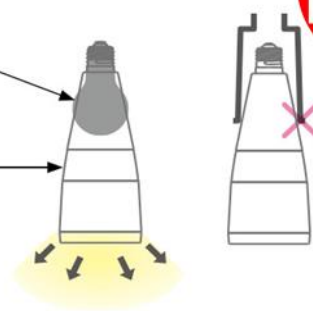

試験は便器のミニチュアを使用し、フタのない状態で天井からイオンを照射しています。

●工事不要！手軽に取り付けできます！

白熱電球との寸法比較[※]

一般的な白熱電球

全長 98mm 外径 55mm

IG-LTA20

全長 220mm 外径 85mm

E26
口金形状