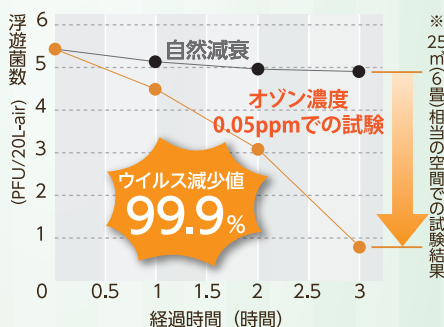

家庭内除菌消臭最適

「爽やか」は低濃度オゾンで、清潔で爽やかな空間を創出します。

■オゾンとは?

オゾンは自然の中に存在し、大気の自浄(脱臭・除菌)に作用しています。

きわめて反応性の高いオゾン分子(O₃)は、時間とともに安定した酸素(O₂)に戻ろうとする性質をもち、反応後は残留物を出さず、とても安全な物質です。

■除菌性能

※(一財)北里環境科学センター調べ

■脱臭性能