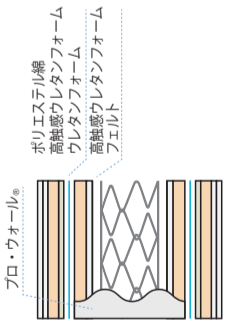

銀イオンの力で
付着した菌を直接「除菌」

高密度
連続スプリング[®]で
内部まで衛生的

Ag-PW-EXC

高触感ウレタンフォームをさらに贅沢に使用したソフトタッチ仕様

【サイズ展開】S・M・D・WD
W/S970・M1220・D1400・WD1540×L1950×H270
【スプリング】高密度連続スプリング[®]
【生地】ダブルニット生地(アグリーザー[®]糸使用)
【キルト】ジャンプキルトパターン
【機能】防ダニ・防臭加工、除菌機能
【仕様】プロ・ウォール[®]仕様
※両面仕様