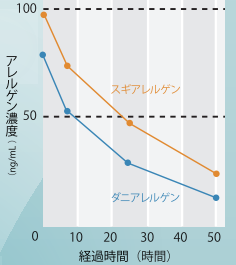

対アレルギー性能

お申込み・お求め・お問い合わせは

フランスベッド株式会社 メディカル神戸営業所
兵庫県神戸市兵庫区七宮町1-3-10
☎078-686-0770