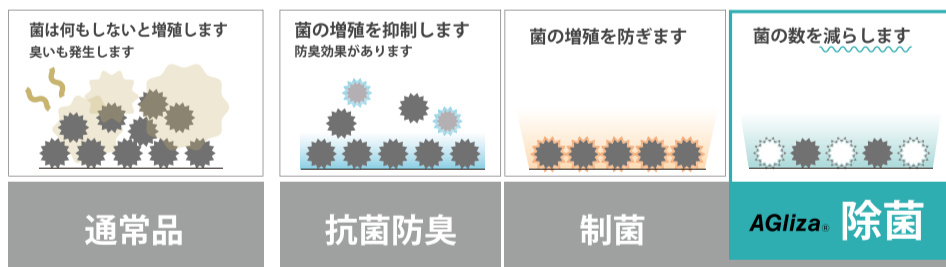

Culieess AgTM

キュリエス・エージー

AGliza[®]

除菌機能糸『アグリーザ[®]』

銀イオンの力で
付着した菌を直接「除菌」

安心・安全の
日本製

高密度
連続スプリング[®]で
内部まで衛生的

銀イオンの力で付着した菌を「除菌」しキレイが続く

「抗菌」や「制菌」よりも 高い効果の「除菌」機能

● 菌の変化イメージ

before: ●●●●●●●●

← 増加 菌の時間経過による変化 減少 →

菌を減らす 優れた「除菌」機能 があることが実証されました。

● 抗菌性試験 【試験機関】(財)ホーケン品質評価機構 【試験菌種】黄色ぶどう球菌 【試験方法】JIS L1902:2015 菌液吸収法

菌がほぼ
なくなっている!

キュリエス Ag は、
生菌数 (摂取直後)