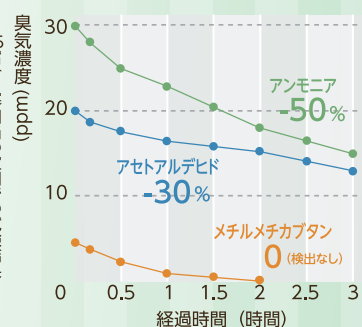

■脱臭性能

※ 自社調べ

開発・製造元 オーニット株式会社 <http://www.ohnit.co.jp>

藤田医科大学より「低濃度オゾンガスで新型コロナウイルスを不活性化できる」

右のQRコードよりご確認

お申込み・お求め・お問い合わせは

フランスベッド株式会社

0120-083413 <https://www.francebed.co.jp/>