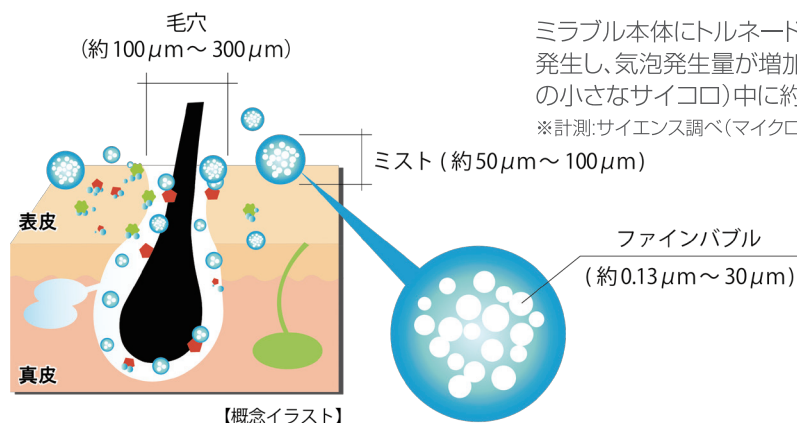

【ウルトラファインバブルミスト水流】
やさしく包み込むミスト水流

【ウルトラファインバブルミスト
+マイクロバブルストレート水流】
無段階切り替えて両方の水流を同時に
使うことも可能

【マイクロバブルストレート水流】
ダイレクトに感じるストレート水流

フェイスケア
にもオススメ

【ミスト水流】
ミスト水流は優れた洗浄力を持つウルトラ
ファインバブルをミストの中に閉じ込め、
毛穴まで届けます。
直接顔に当てて、フェイスクレンジングに
ご活用ください。

ヘッドSPA
にもオススメ

【ストレート水流】
ストレート水流では勢いのある水流の中に
多くのマイクロバブルを含んでいるため、
洗浄力、浸透、温まりといった特性をダイレ
クトに感じられます。ヘッドSPAや頭皮クレ
ンジングにもオススメです。

※マイクロバブルとは、直径1μm以上100μm未満の気泡の名称で、ウルトラファインバブルとは、直径1μm未満の気泡の名称です。(ISO国際標準規格)

1cc(1cm³)の小さなサイコロ)中に約2000万個の気泡