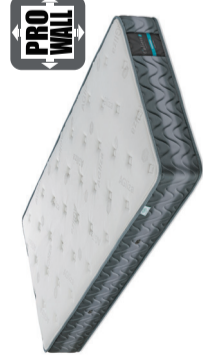

Ag-PW-MH 01セット

低反発ウレタン入りでしっとりフィット感のハードミディアム仕様 端を強化した「プロウォール®」仕様

シングル+シングル 30169(23)190	422,400円 ⇨ 380,000円 (税込)
シングル+セミダブル 30169(23)490	444,400円 ⇨ 400,000円 (税込)
セミダブル+セミダブル 30169(23)290	466,400円 ⇨ 420,000円 (税込)

カラー BR/2,NA/3

2台
セットで
お買得