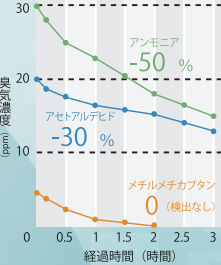

●あなたと、大切な人を菌・ウィルスから守ります！

お家をオゾンで脱臭・抗菌 ウィルス対策

こんな場所におすすめ

保育園

園児室・トイレ・ホール
廊下・教員室

福祉施設・病院

居室・トイレ・ホール
廊下・事務所

オフィス

喫煙室・更衣室・会議室
トイレ

除菌・脱臭性能が
こんなにすごい！

信頼性の高い
高性能オゾナイザ搭載

岡山県工業技術センターとで共同開発した「低温プラズマ発生体」を搭載。従来広く使用されていたオゾン発生体の10倍以上の耐久性を持ち、環境に左右されない安定的なオゾンを生成します。

充実の安心・安全機能

オゾン発生レベルを5段階切替

広さに応じてオゾンの量を最適に設定します。

業務用 室内専用オゾン発生装置

AIR FINO

エアフィーノ VS-50S

217,800円(税込) 本体価格198,000円

人体に安全な低濃度オゾンガスで新型コロナウイルスを不活性化できる事実を世界で初めて発見されました！

除菌性能

脱臭性能

対アレルギー性能

お申込み・お求め・お問い合わせは

フランスベッド株式会社 メディカル神戸営業所
兵庫県神戸市兵庫区七宮町1-3-10
☎078-686-0770