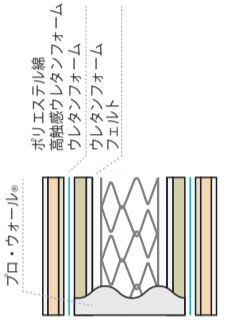

Ag-PW-SPL

ソフトタッチな高触感ウレタンフォームをプラス