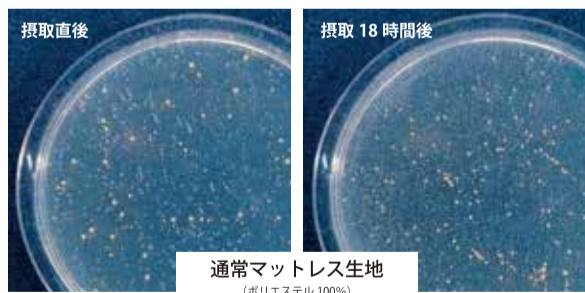

「抗菌」や「制菌」よりも 高い効果の「除菌」機能

● 菌の変化イメージ

before: ●●●●●●●●

← 増加 菌の時間経過による変化 減少 →

菌を減らす 優れた「除菌」機能 があることが実証されました。

● 抗菌性試験 【試験機関】(財)ホーケン品質評価機構 【試験菌種】黄色ぶどう球菌 【試験方法】JIS L1902:2015 菌液吸収法

菌がほぼ
なくなっている!

キュリエス Ag は、
生菌数 (摂取直後)

2万5千個

↓

生菌数 (摂取 18 時間後)

20個

通常マットレス生地
(ポリエステル 100%)

菌の減少率

約 99.9%

幅広い菌類への 除菌機能