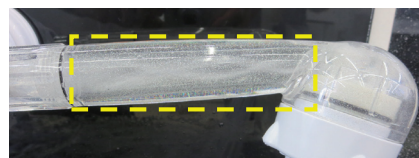

【トルネード水流可視化画像】
※強制的に空気を送り込み流れを可視化

脱塩素効果

トルネードスティックに搭載された亜硫酸カルシウムにより、水道水中の残留塩素を除去。
水道水からの刺激を抑えることにより、肌にやさしいシャワーへと生まれ変わりました。

※亜硫酸カルシウム(化学式CaSO₃)は還元剤としての性質を持つ無機化合物で広く浄水器等に利用されています。
※脱塩素量及び交換時期(最長3ヶ月目安)は使用条件により異なります。