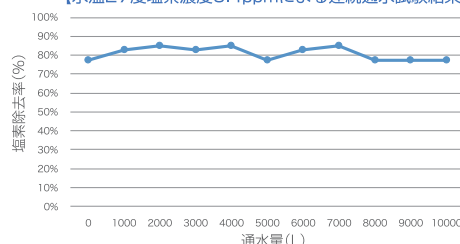

【水温27度塩素濃度0.4ppmによる連続通水試験結果】

※トルネードスティックの脱塩素性能は、水質や温度等の条件により異なります。
※交換目安は使用頻度や水質、使用条件により異なります。(1日100Lを目安として約3ヶ月)
※使用温度が高い場合(40℃を超える)や塩素濃度が濃い場合などは交換頻度が短くなります。