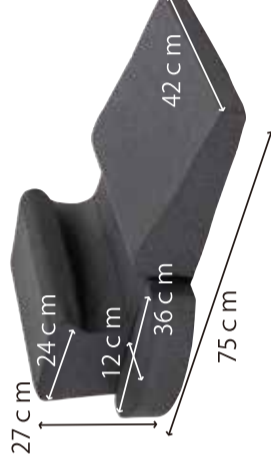

上半身を
きちんとサポート！

3 ボディサポートクッション

お好みの向きに取り付け可能！

横向き寝の時に置き場に困りがちな腕の専用の
クッションが片手ついています。
テレビの向きなどに合わせて左右お好みの方に
マジックテープで接着できます。

身体をしっかりと支えます

傾斜と硬さの異なるしつかりめのクッション
が上半身の体重を分散して、体を楽な姿勢に
導きます。

寄りかかりスタイル

ボディサポートクッションを
折りたたむと形状が変化！
座った時の背もたれに最適です！

横向き寝

寄りかかり

うつぶせ寝

就寝時にもおすすめ！
横向き寝はいびき軽減効果も◎

※写真はアームクッションを取り外して使用しております。

サイズ

スノーレスピローミニ

商品コード：360264000

10,780円 (本体価格 9,800円)

サイズ：54×75×27cm (幅×長さ×高さ) カラー：グレー

表側地：ポリエステル95% ポリウレタン5%

裏側地：ポリエステル100%

詰物：ウレタンフォーム100%

組成

シャワーだけで
油性マジックが
落ちる

新商品