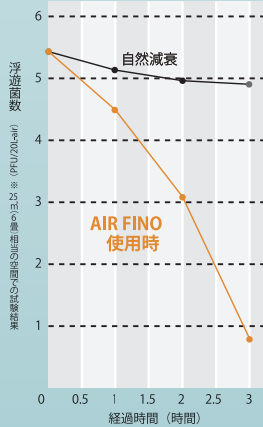

●あなたと、大切な人を菌・ウィルスから守ります！

お家をオゾンで脱臭・抗菌 ウィルス対策

こんな場所におすすめ

保育園

園児室・トイレ・ホール
廊下・教員室

福祉施設・病院

居室・トイレ・ホール
廊下・事務所

オフィス

喫煙室・更衣室・会議室
トイレ

除菌・脱臭性能が
こんなにすごい！

信頼性の高い
高性能オゾナイザ搭載

岡山県工業技術センターとで共同開発した「低温プラズマ発生体」を搭載。従来広く使用されていたオゾン発生体の10倍以上の耐久性を持ち、環境に左右されない安定的なオゾンを生成します。

充実の安心・安全機能

オゾン発生レベルを5段階切替

広さに応じてオゾンの量を最適に設定します。

業務用 室内専用オゾン発生装置

AIR FINO

エアフィーノ VS-50S

217,800円(税込) 本体価格198,000円

人体に安全な低濃度オゾンガスで新型コロナウイルスを不活性化できる事実を世界で初めて発見されました！

除菌性能

脱臭性能

対アレルギー性能

お申込み・お求め・お問い合わせは

フランスベッド株式会社 メディカル神戸営業所
兵庫県神戸市兵庫区七宮町1-3-10
☎078-686-0770