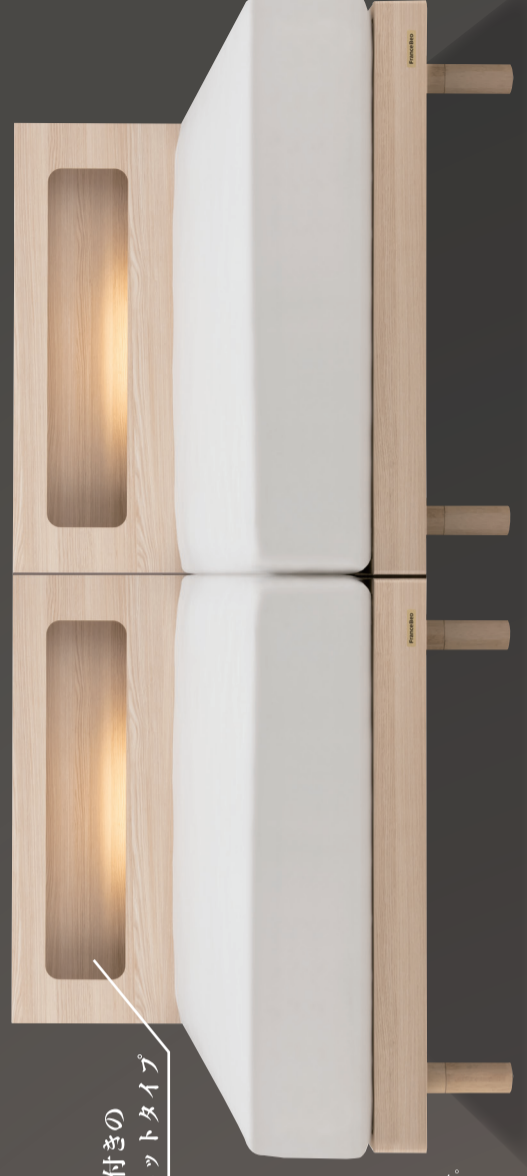

Bed

Anniversary 70F

アニバーサリー 70F

【主 材】化粧板【サイズ】幅 S:980 / M:1230 × 長さ 1985 × 高さ 850 × フレーム高さ (F) 205 / (M) 260 (単位: mm)
【フレーム単品価格】 S: **46,200**円 (本体価格: 42,000円) M: **51,700**円 (本体価格: 47,000円)

シングルツイン参考価格
Ag-PW-SPLの場合

ベッドフレーム(S)
132,000円 +

通常セット価格
178,200円 × 2台

通常ツインセット価格
356,400円

Mattress

Ag-MH-055セット

身体をしやすいかに変えるスタンダードタイプ

2台
セットで
お買い得

シングル+シングル
30120(34)190